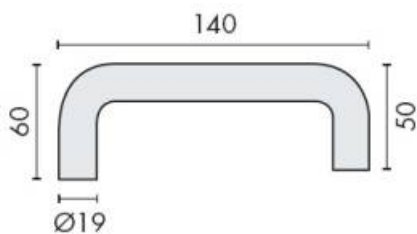

DENOMINATION

Paire de béquilles sur plaque U 19 mm fonction bec de cane, à sous construction inox avec ressort de rappel, offrant 2 points de fixations permettant la pose de vis traversantes

FICHE TECHNIQUE

MARQUE

TONIC LINE
FULL STAINLESS STEEL

REFERENCE

TL0302.06BL070

- Béquille double avec ressort de rappel
- Inox brossé 304
- Plaque épaisseur 8 mm à sous construction inox
- Entraxe fixation 195 mm
- En option : fabrication spéciale en Ø 16 mm possible