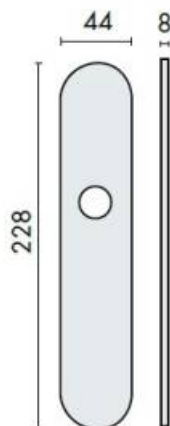

DENOMINATION

Paire de béquilles sur plaque U 19 mm fonction bec de cane, à sous construction inox avec ressort de rappel, offrant 2 points de fixations permettant la pose de vis traversantes

FICHE TECHNIQUE

MARQUE

TONIC LINE
FULL STAINLESS STEEL

REFERENCE

TL0302.06BL070

- Béquille double avec ressort de rappel
- Inox brossé 304
- Plaque épaisseur 8 mm à sous construction inox
- Entraxe fixation 195 mm
- En option : fabrication spéciale en Ø 16 mm possible