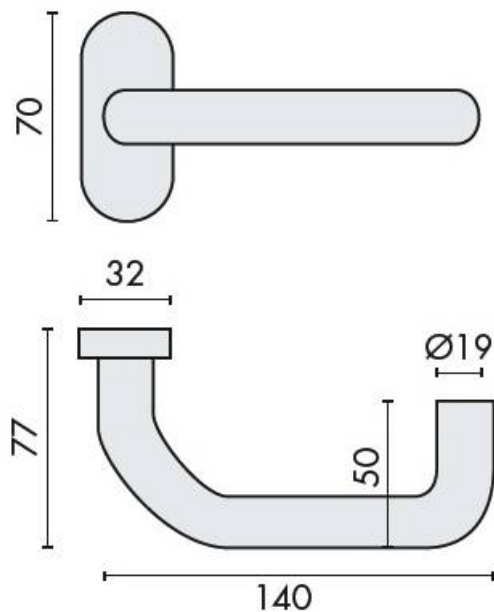

DENOMINATION

Paire de béquilles U déporté 19 mm, sur rosaces d'épaisseur 10 mm à sous construction inox avec ressort de rappel, offrant 2 points de fixations permettant la pose de vis traversantes

FICHE TECHNIQUE

MARQUE

TONIC LINE
FULL STAINLESS STEEL

REFERENCE

TL0208SS

- Béquille double avec ressort de rappel
- Inox brossé 304
- Rosace épaisseur 10 mm à sous construction inox

Matériaux : Inox AISI 304

Finition : Brossé