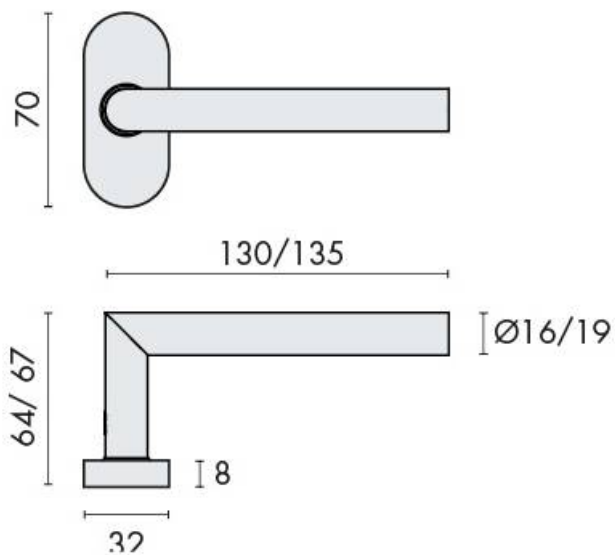

DENOMINATION

FICHE
TECHNIQUE

MARQUE

EXS

REFERENCE

EXS 2.05-EP

Matériaux : Inox

Finition : Mat

Couleur : Noir

CARACTERISTIQUES