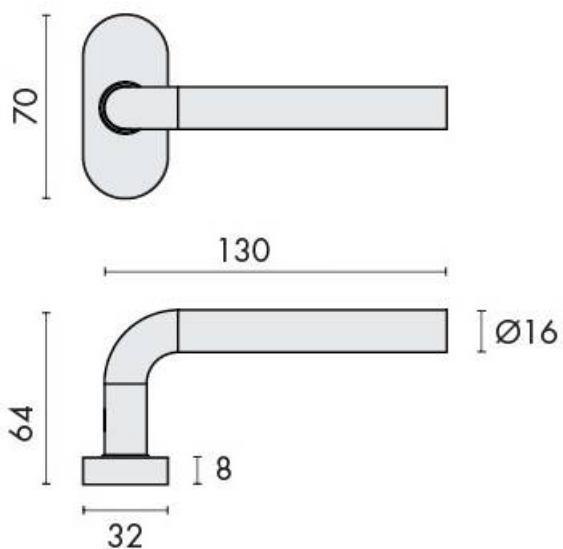

DENOMINATION

FICHE
TECHNIQUE

MARQUE

EXS

REFERENCE

EXS 2.01-EP

Matériaux : Inox

Finition : Mat

Couleur : Noir

CARACTERISTIQUES