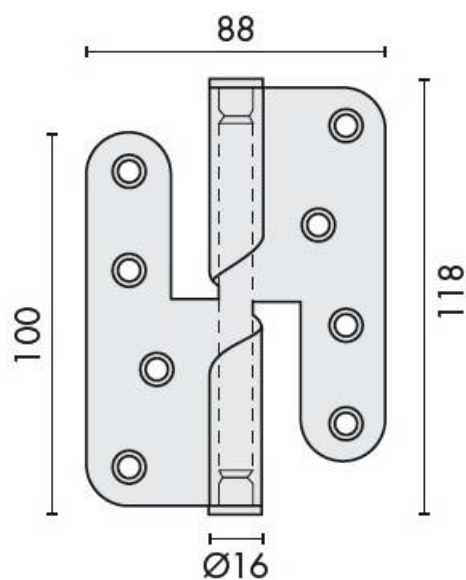

## DENOMINATION

Paumelle double hélicoïdale, droite, pour porte huisserie bois, nœud Ø 16 mm, coins arrondis

## FICHE TECHNIQUE

MARQUE

**TONIC LINE**  
FULL STAINLESS STEEL

REFERENCE

TL1104R

- Pour porte et huisserie bois
- Inox brossé 304

Matériaux : Inox AISI 304

Finition : Brossé