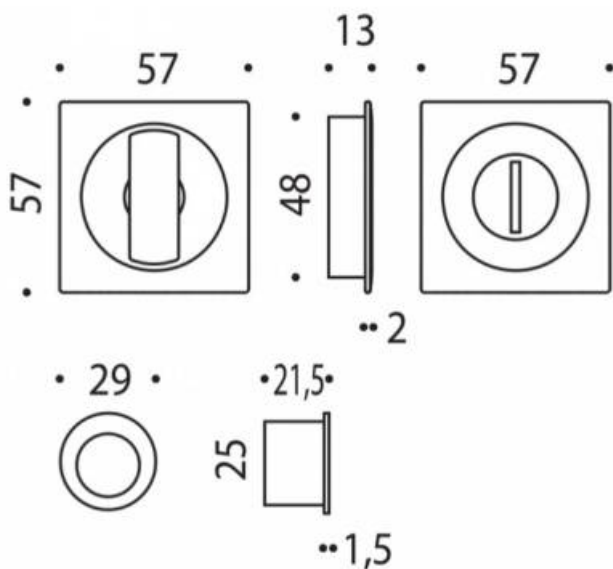

DENOMINATION

FICHE
TECHNIQUE

MARQUE

REFERENCE

CC311BZG-C12

- Jeu de cuvette finition assortie à la gamme des béquilles MOOD
- Système de condamnation-décondamnation sans serrure
- Coloris Bleu capri RAL 5005 granité