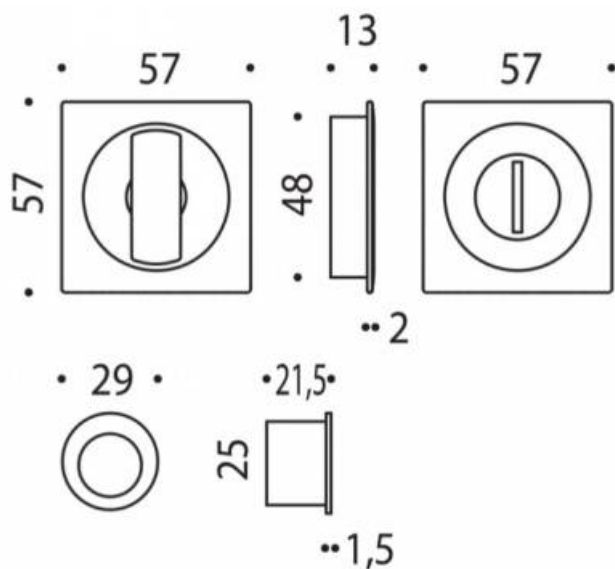

DENOMINATION

FICHE  
TECHNIQUE

MARQUE

REFERENCE

CC311BZG-C12

- Jeu de cuvette finition assortie à la gamme des béquilles MOOD
- Système de condamnation-décondamnation sans serrure
- Coloris Bleu capri RAL 5005 granité