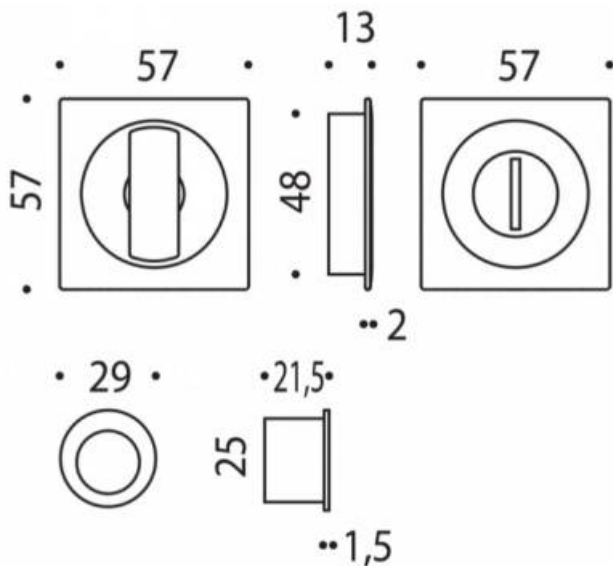

DENOMINATION

FICHE
TECHNIQUE

MARQUE

REFERENCE

CC311BZG-C11

- Jeu de cuvette finition assortie à la gamme des béquilles MOOD
- Système de condamnation-décondamnation sans serrure
- Coloris Vert citron RAL 6018 granité