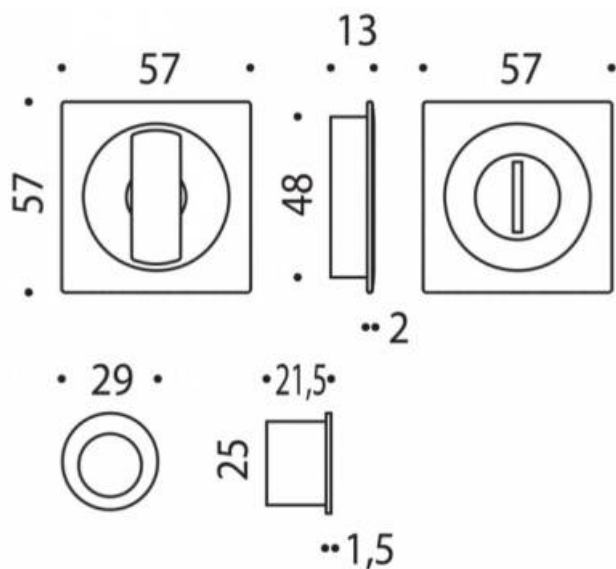

DENOMINATION

FICHE
TECHNIQUE

MARQUE

REFERENCE

CC311BZG-C10

- Jeu de cuvette finition assortie à la gamme des béquilles MOOD
- Système de condamnation-décondamnation sans serrure
- Coloris Violet RAL 4004 granité