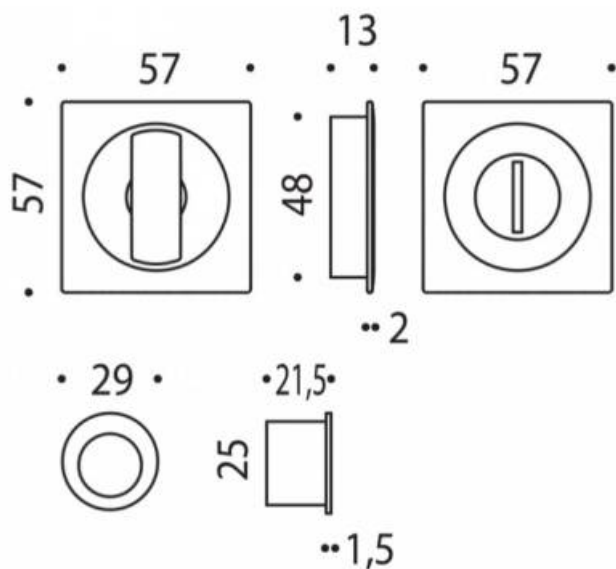

DENOMINATION

FICHE
TECHNIQUE

MARQUE

REFERENCE

CC311BZG-C09

- Jeu de cuvette finition assortie à la gamme des béquilles MOOD
- Système de condamnation-décondamnation sans serrure
- Coloris Jaune citron RAL 1018 granité