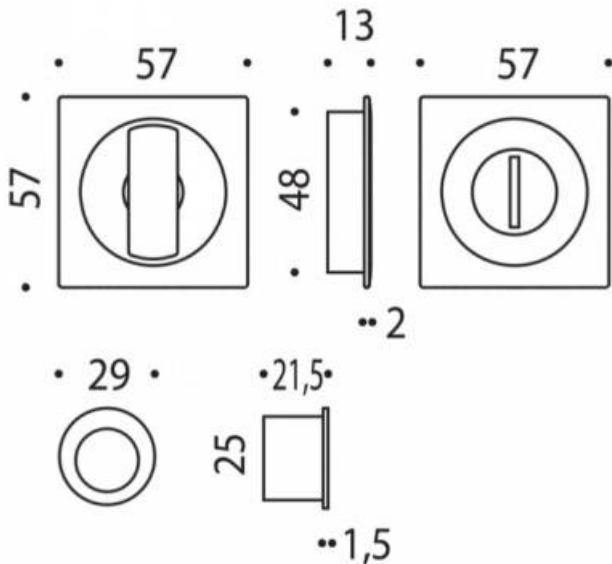

DENOMINATION

FICHE
TECHNIQUE

MARQUE

REFERENCE

CC311BZG-C08

- Jeu de cuvette finition assortie à la gamme des béquilles MOOD
- Système de condamnation-décondamnation sans serrure
- Coloris orange sunset RAL 2003 granité