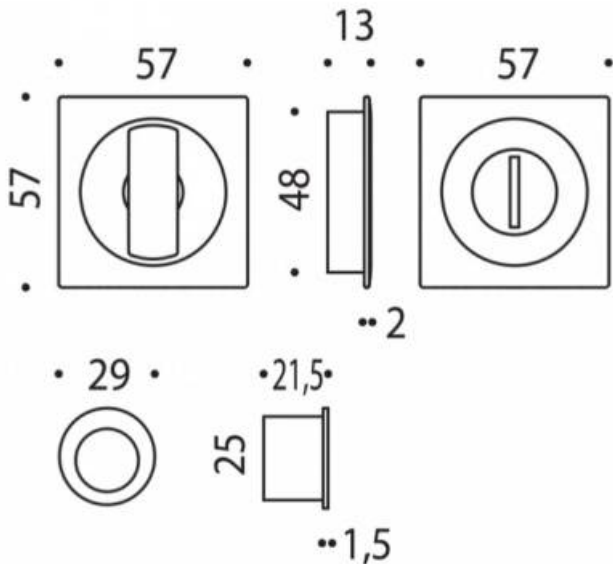

DENOMINATION

FICHE  
TECHNIQUE

MARQUE

REFERENCE

CC211BZG-C07

- Jeu de cuvette finition assortie à la gamme des béquilles MOOD
- Système de condamnation-décondamnation sans serrure
- Coloris Rouge framboise RAL 3018 granité