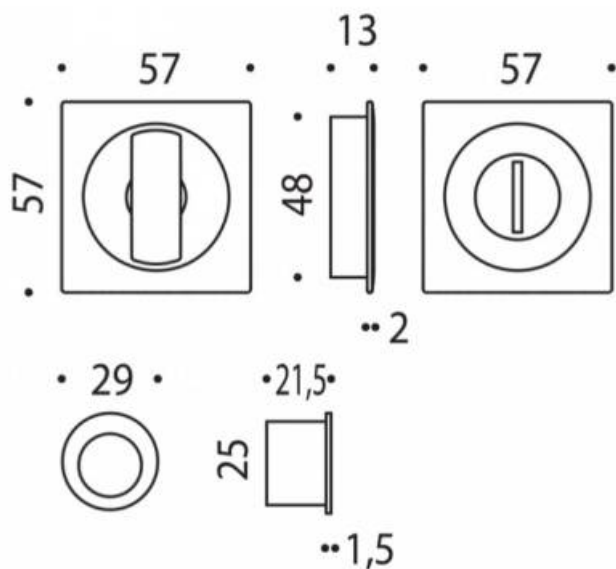

DENOMINATION

FICHE
TECHNIQUE

MARQUE

REFERENCE

CC311BZG-C06

- Jeu de cuvette finition assortie à la gamme des béquilles MOOD
- Système de condamnation-décondamnation sans serrure
- Coloris bleu océan RAL 5014 granité