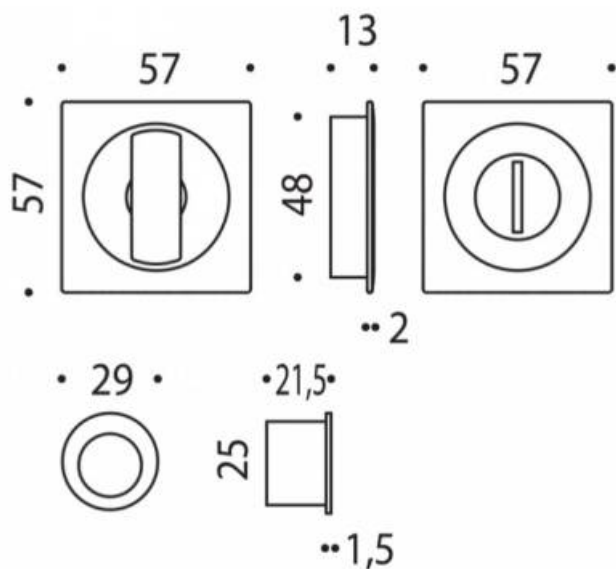

DENOMINATION

FICHE  
TECHNIQUE

MARQUE

REFERENCE

CC311BZG-C06

- Jeu de cuvette finition assortie à la gamme des béquilles MOOD
- Système de condamnation-décondamnation sans serrure
- Coloris bleu océan RAL 5014 granité