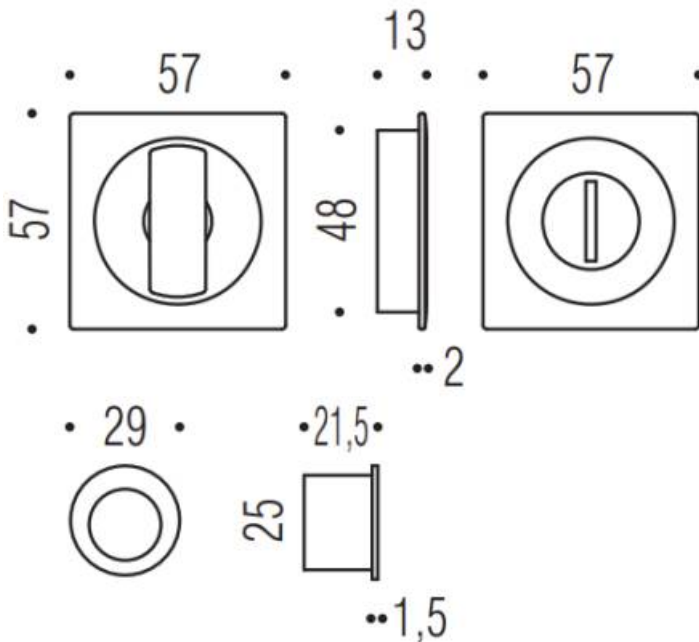

CARACTERISTIQUES