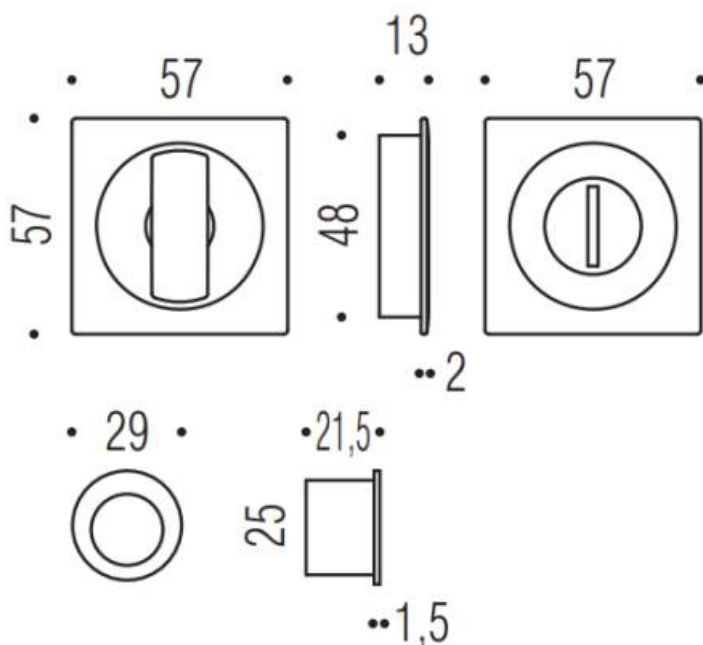

DENOMINATION

FICHE
TECHNIQUE

MARQUE

REFERENCE

CC311BZG-C05

- Jeu de cuvette finition assortie à la gamme des béquilles MOOD
- Système de condamnation-décondamnation sans serrure
- Coloris RAL Titan lisse

Finition : Mat