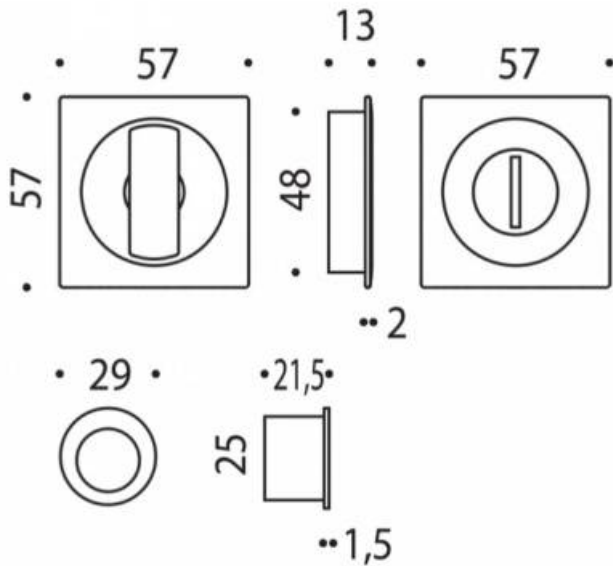

DENOMINATION

FICHE
TECHNIQUE

MARQUE

REFERENCE

CC311BZG-C03

- Jeu de cuvette finition assortie à la gamme des béquilles MOOD
- Système de condamnation-décondamnation sans serrure
- Coloris noir granité RAL 9005