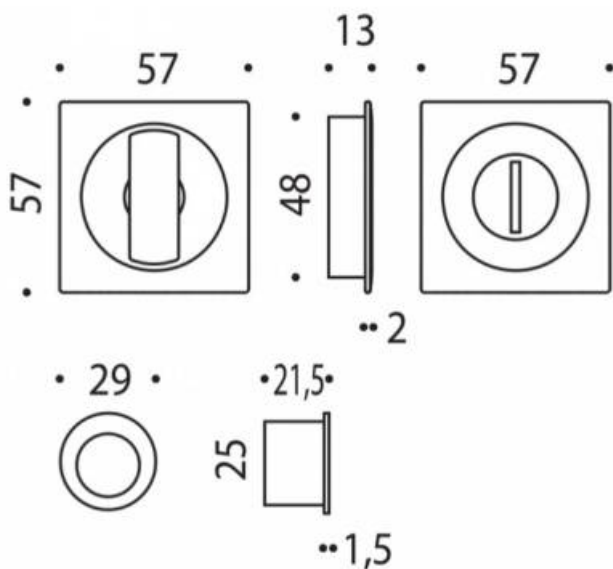

DENOMINATION

FICHE
TECHNIQUE

MARQUE

REFERENCE

CC311BZG-C02

- Jeu de cuvette finition assortie à la gamme des béquilles MOOD
- Système de condamnation-décondamnation sans serrure
- Coloris bronze

Finition : Mat