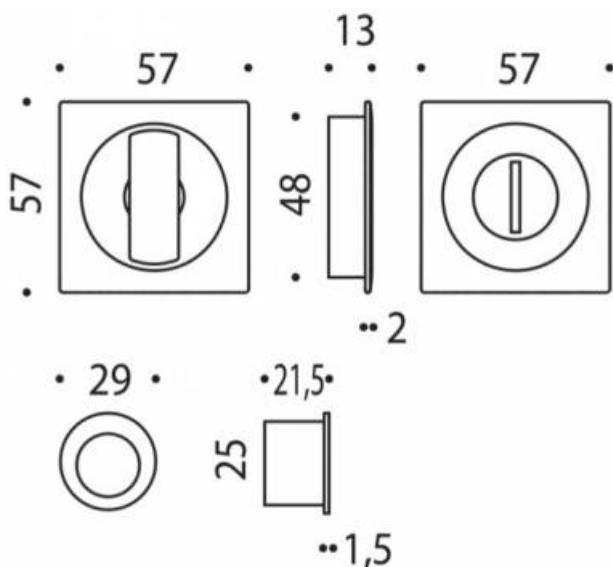

DENOMINATION

FICHE
TECHNIQUE

MARQUE

REFERENCE

CC311BZG-C02

- Jeu de cuvette finition assortie à la gamme des béquilles MOOD
- Système de condamnation-décondamnation sans serrure
- Coloris bronze

Finition : Mat