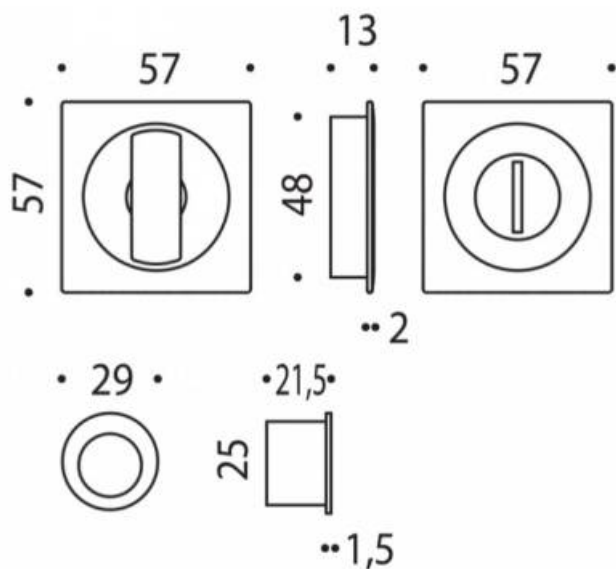

DENOMINATION

FICHE
TECHNIQUE

MARQUE

REFERENCE

CC311BZG-C01

- Jeu de cuvette finition assortie à la gamme des béquilles MOOD
- Système de condamnation-décondamnation sans serrure
- Coloris blanc granité RAL 9016