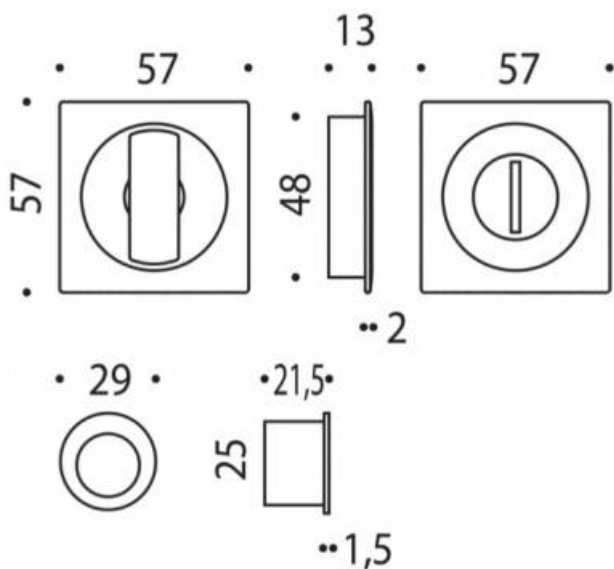

DENOMINATION

FICHE  
TECHNIQUE

MARQUE

REFERENCE

CC311BZG-C01

- Jeu de cuvette finition assortie à la gamme des béquilles MOOD
- Système de condamnation-décondamnation sans serrure
- Coloris blanc granité RAL 9016