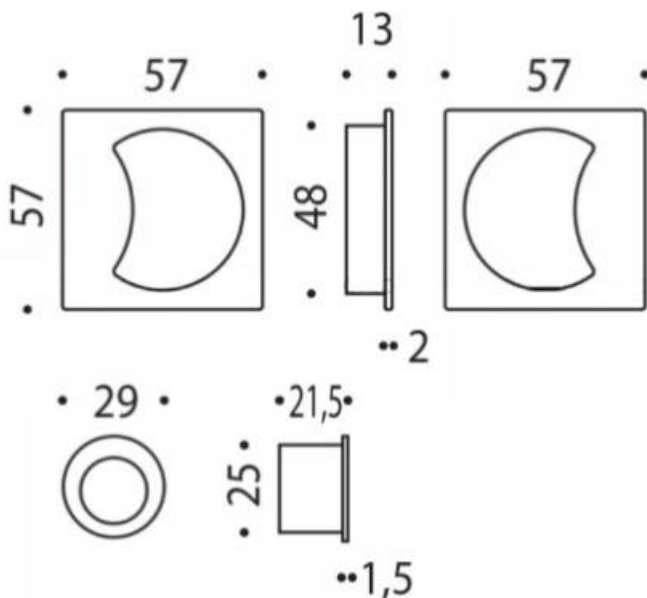

DENOMINATION

FICHE  
TECHNIQUE

MARQUE

REFERENCE

CC311-C11

- Jeu de cuvette finition assortie à la gamme des béquilles MOOD
- Coloris Vert citron RAL 6018 granité

Finition : Mat

CARACTERISTIQUES