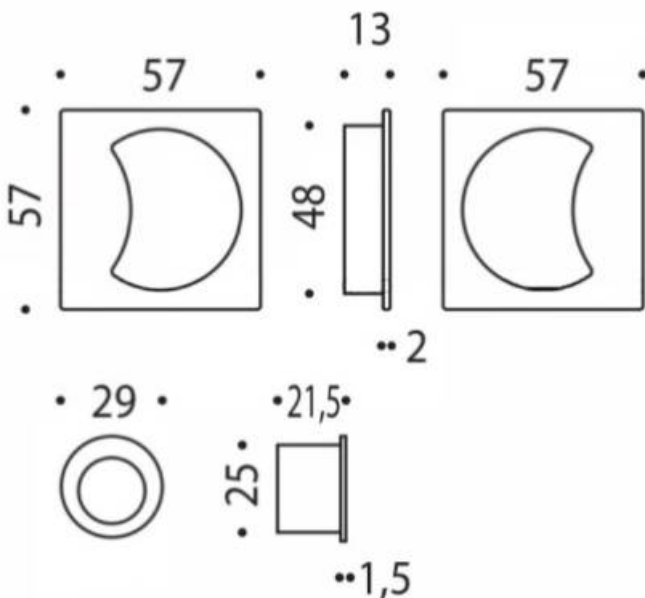

DENOMINATION

FICHE
TECHNIQUE

MARQUE

REFERENCE

CC311-C01

- Jeu de cuvette finition assortie à la gamme des béquilles MOOD
- Coloris blanc granité RAL 9016

Finition : Mat

CARACTERISTIQUES