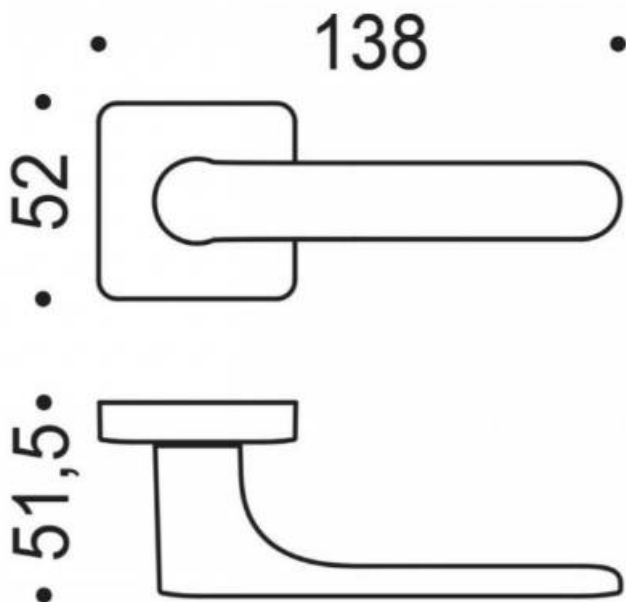

DENOMINATION

FICHE
TECHNIQUE

MARQUE

REFERENCE

CC21RSB8-C12

- Béquille double sur rosace à sous construction avec ressort de rappel
- rosace bord carré
- Carré 8X8mm (kit carré 7x7mm en option)
- Coloris Bleu capri RAL 5005 granité