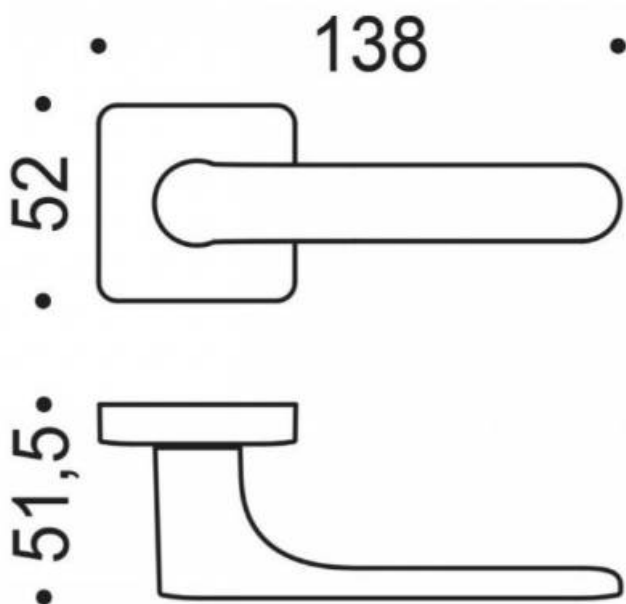

DENOMINATION

FICHE  
TECHNIQUE

MARQUE

REFERENCE

CC21RSB8-C11

- Béquille double sur rosace à sous construction avec ressort de rappel
- Rosace carré coins arrondis
- Carré 8X8mm (kit carré 7x7mm en option)
- Coloris Vert citron RAL 6018 granité