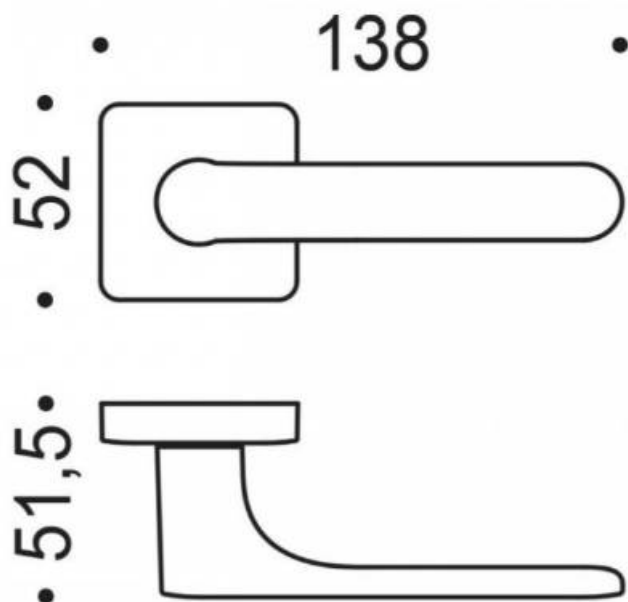

DENOMINATION

FICHE
TECHNIQUE

MARQUE

REFERENCE

CC21RSB8-C10

- Béquille double sur rosace à sous construction avec ressort de rappel
- rosace carré coins arrondis
- Carré 8X8mm (kit carré 7x7mm en option)
- Coloris Violet RAL 4004 granité