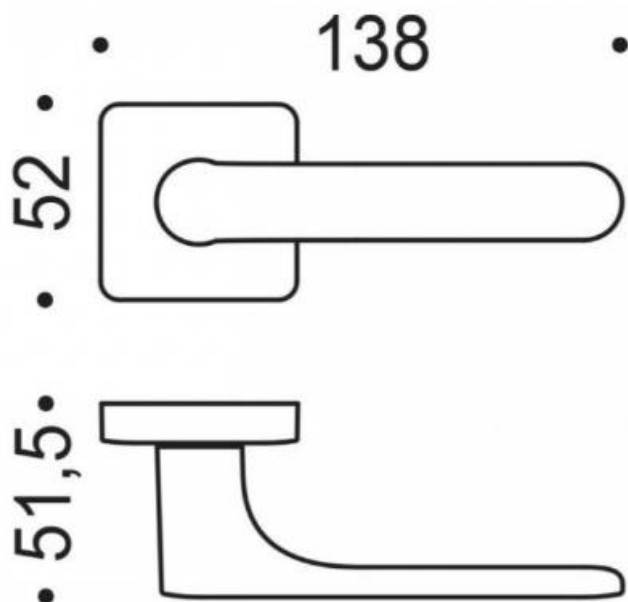

DENOMINATION

FICHE
TECHNIQUE

MARQUE

REFERENCE

CC21RSB8-C09

- Béquille double sur rosace à sous construction avec ressort de rappel
- rosace carré coins arrondis
- Carré 8X8mm (kit carré 7x7mm en option)
- Coloris Jaune citron RAL 1018 granité