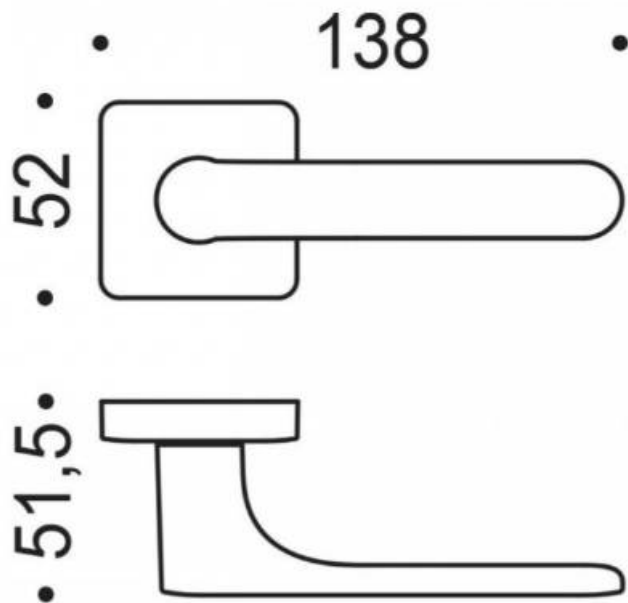

DENOMINATION

FICHE
TECHNIQUE

MARQUE

REFERENCE

CC21RSB8-C09

- Béquille double sur rosace à sous construction avec ressort de rappel
- rosace carré coins arrondis
- Carré 8X8mm (kit carré 7x7mm en option)
- Coloris Jaune citron RAL 1018 granité