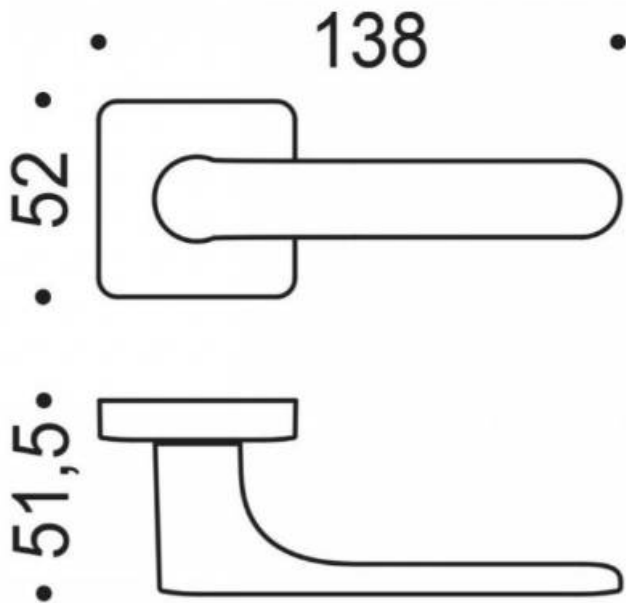

DENOMINATION

FICHE
TECHNIQUE

MARQUE

REFERENCE

CC21RSB8-C08

- Béquille double sur rosace à sous construction avec ressort de rappel
- rosace carré coins arrondis
- Carré 8X8mm (kit carré 7x7mm en option)
- Coloris orange sunset RAL 2003 granité