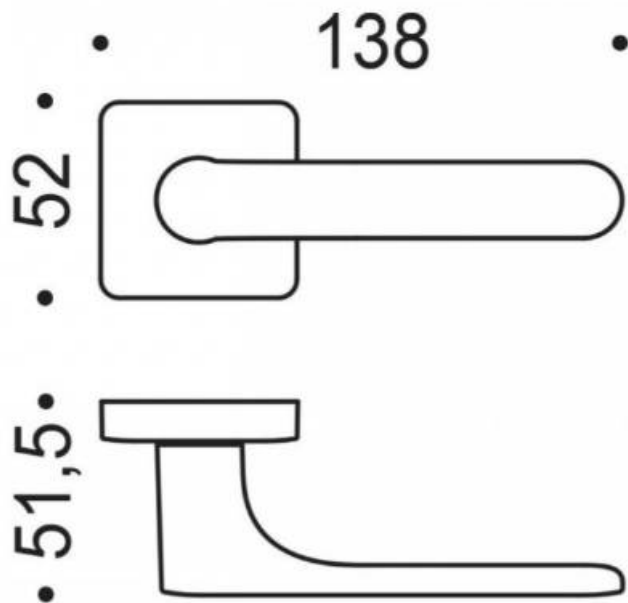

DENOMINATION

FICHE  
TECHNIQUE

MARQUE

REFERENCE

CC21RSB8-C06

- Béquille double sur rosace à sous construction avec ressort de rappel
- rosace carré coins arrondis
- Carré 8X8mm (kit carré 7x7mm en option)
- Coloris bleu océan RAL 5014 granité