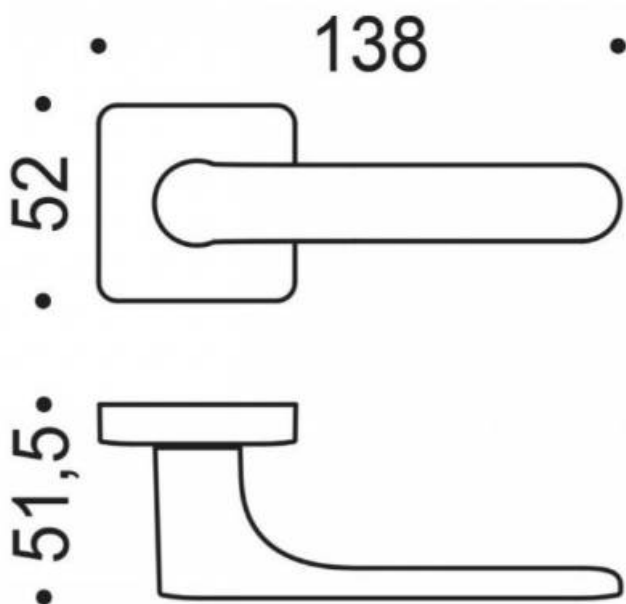

DENOMINATION

FICHE  
TECHNIQUE

MARQUE

REFERENCE

CC21RSB8-C05

- Béquille double sur rosace à sous construction avec ressort de rappel
- rosace carré coins arrondis
- Carré 8X8mm
- Coloris RAL Titan lisse

Matériaux : Cromall