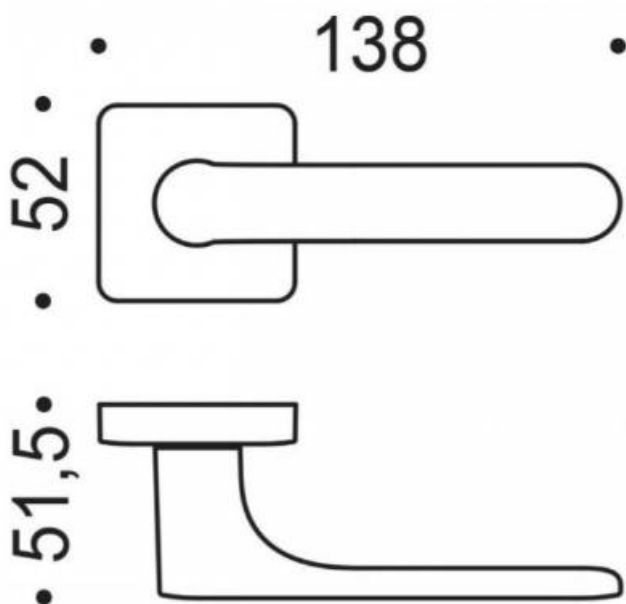

DENOMINATION

FICHE
TECHNIQUE

MARQUE

REFERENCE

CC21RSB8-C05

- Béquille double sur rosace à sous construction avec ressort de rappel
- rosace carré coins arrondis
- Carré 8X8mm
- Coloris RAL Titan lisse

Matériaux : Cromall