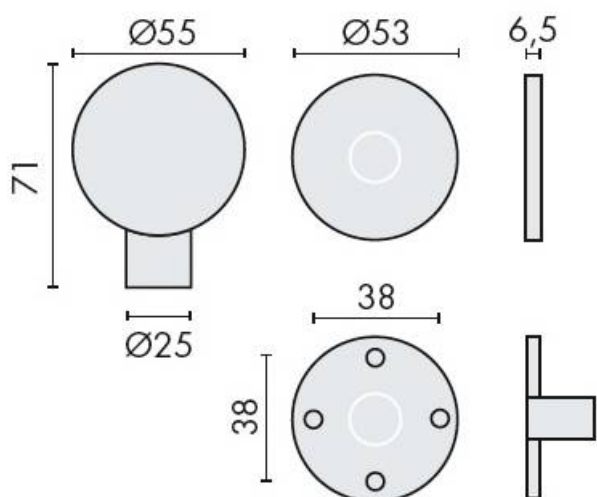

## DENOMINATION

Bouton boule fixe Ø 55 mm, sur rosace à sous construction inox, offrant 4 points de fixations permettant la pose de vis traversantes

## FICHE TECHNIQUE

MARQUE

**TONIC LINE**  
FULL STAINLESS STEEL

REFERENCE

TL0403SS

- Inox brossé 304
- Rosace épaisseur 6,5 mm à sous construction inox

Matériaux : Inox AISI 304

Finition : Brossé