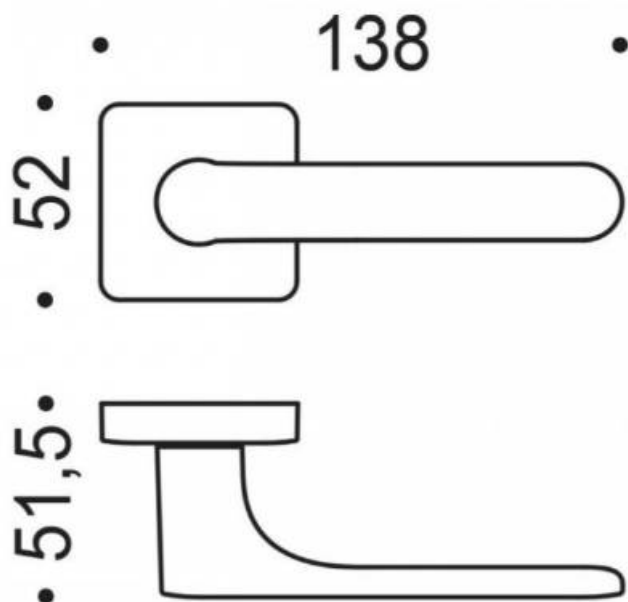

DENOMINATION

FICHE
TECHNIQUE

MARQUE

REFERENCE

CC21RSB8-C04

- Béquille double sur rosace à sous construction avec ressort de rappel
- rosace carré coins arrondis
- Carré 8X8mm
- Coloris silver lisse RAL 9006