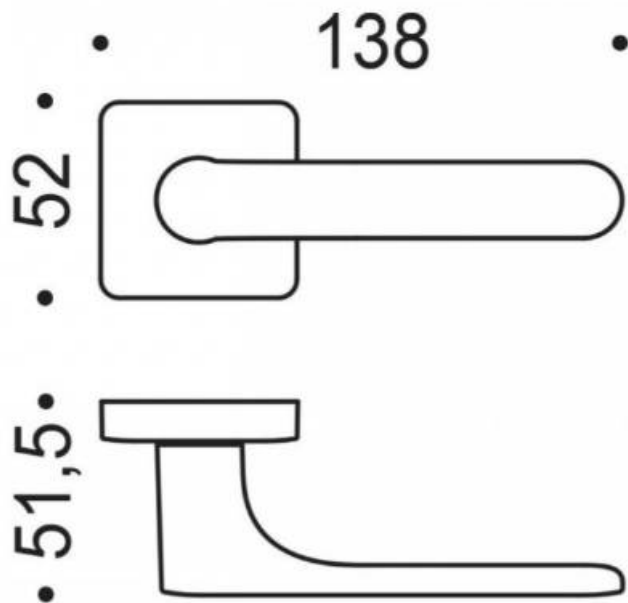

DENOMINATION

FICHE
TECHNIQUE

MARQUE

REFERENCE

CC21RSB8-C04

- Béquille double sur rosace à sous construction avec ressort de rappel
- rosace carré coins arrondis
- Carré 8X8mm
- Coloris silver lisse RAL 9006