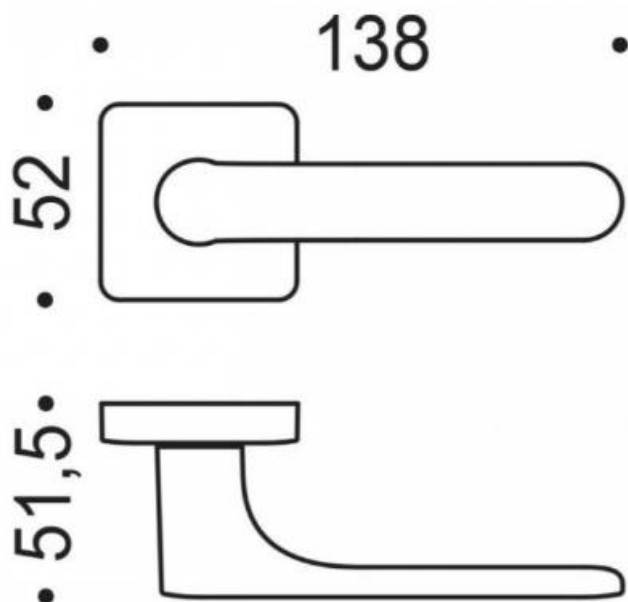

DENOMINATION

FICHE
TECHNIQUE

MARQUE

REFERENCE

CC21RSB8-C03

- Béquille double sur rosace à sous construction avec ressort de rappel
- rosace carré coins arrondis
- Carré 8X8mm (kit carré 7x7mm en option)
- Coloris noir granité RAL 9005