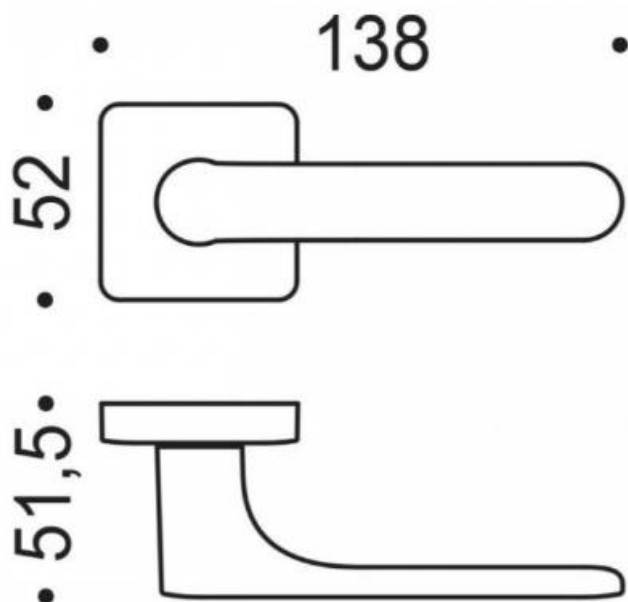

DENOMINATION

FICHE
TECHNIQUE

MARQUE

REFERENCE

CC21RSB8-C02

- Béquille double sur rosace à sous construction avec ressort de rappel
- rosace carré coin arrondis
- Carré 8X8mm (kit carré 7x7mm en option)
- Coloris bronze C02