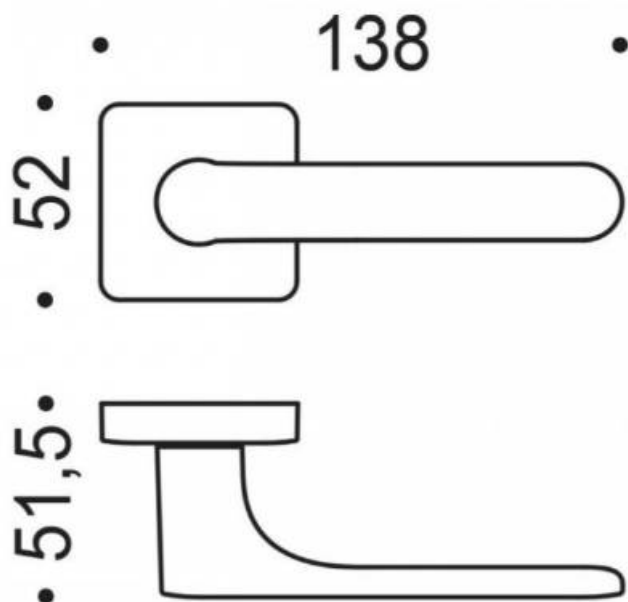

DENOMINATION

FICHE  
TECHNIQUE

MARQUE

REFERENCE

CC21RSB8-C02

- Béquille double sur rosace à sous construction avec ressort de rappel
- rosace carré coin arrondis
- Carré 8X8mm (kit carré 7x7mm en option)
- Coloris bronze C02