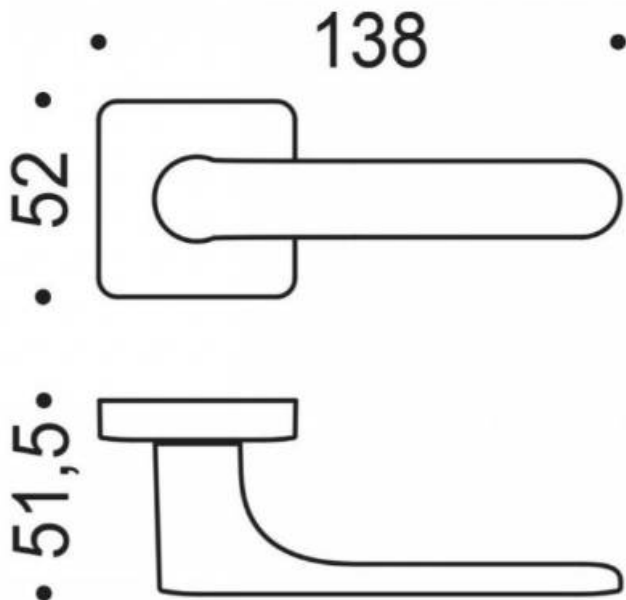

DENOMINATION

FICHE
TECHNIQUE

MARQUE

REFERENCE

CC21RSB8-C01

- Béquille double sur rosace à sous construction avec ressort de rappel
- rosace carré coins arrondis
- Carré 8X8mm (kit carré 7x7mm en option)
- Coloris blanc granité RAL 9016