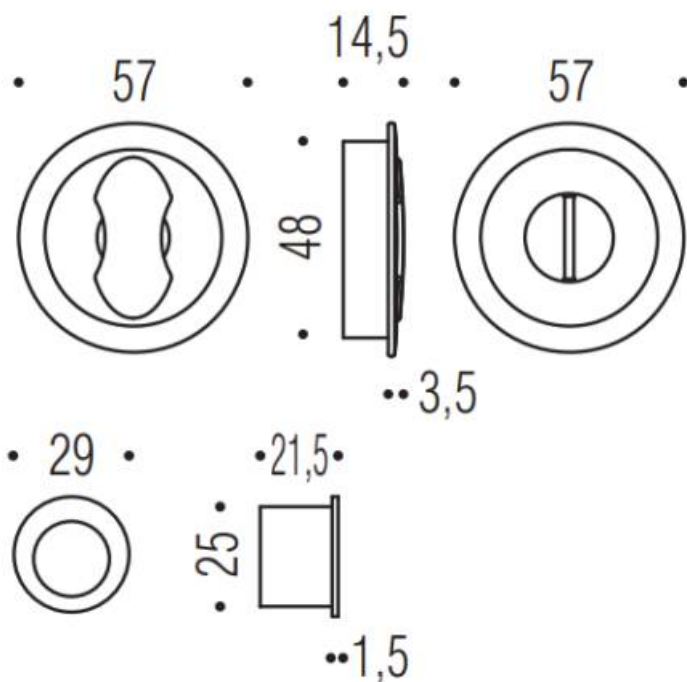

DENOMINATION

FICHE
TECHNIQUE

MARQUE

REFERENCE

CC211BZG-C08

- Jeu de cuvette finition assortie à la gamme des béquilles MOOD
- Système de condamnation-décondamnation sans serrure
- Coloris orange sunset RAL 2003 granité