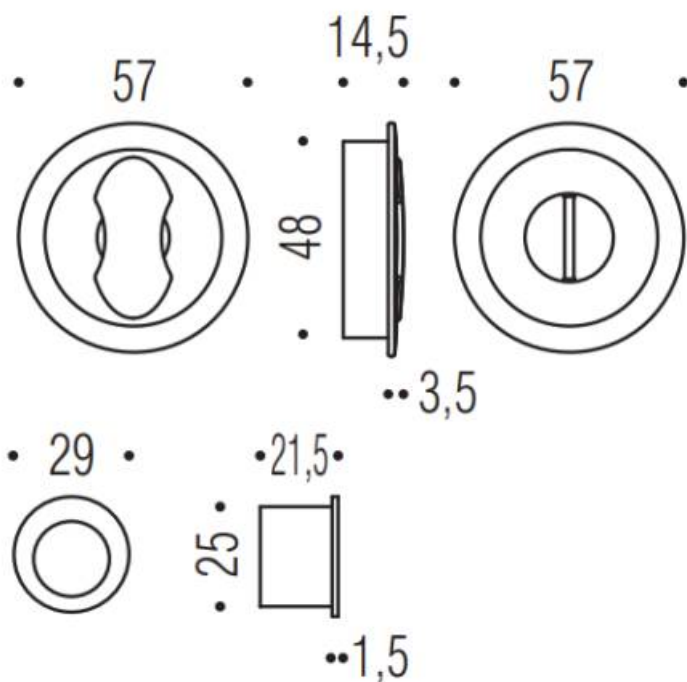

DENOMINATION

FICHE
TECHNIQUE

MARQUE

REFERENCE

CC211BZG-C04

- Jeu de cuvette finition assortie à la gamme des béquilles MOOD
- Système de condamnation-décondamnation sans serrure
- Coloris silver lisse RAL 9006