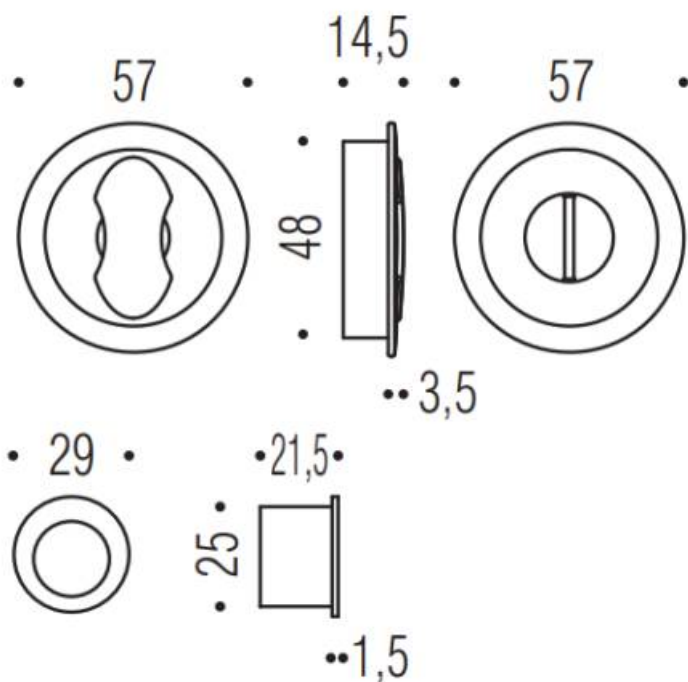

DENOMINATION

FICHE
TECHNIQUE

MARQUE

REFERENCE

CC211BZG-C02

- Jeu de cuvette finition assortie à la gamme des béquilles MOOD
- Système de condamnation-décondamnation sans serrure
- Coloris bronze

Finition : Mat