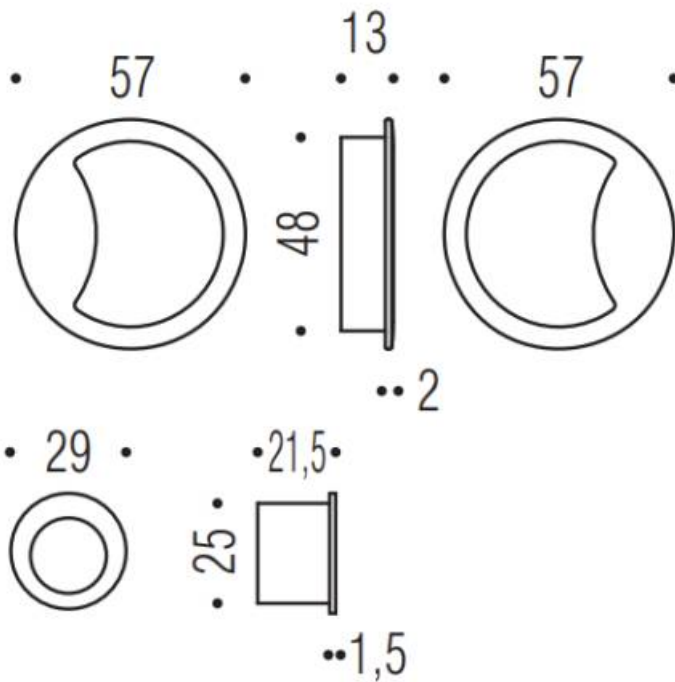

DENOMINATION

FICHE
TECHNIQUE

MARQUE

REFERENCE

CC211-C05

- Jeu de cuvette finition assortie à la gamme des béquilles MOOD
- Coloris RAL Titan lisse

Finition : Mat

CARACTERISTIQUES