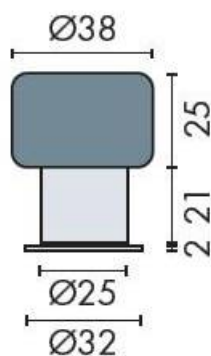

DENOMINATION

Butoir de sol sur rosace Ø 32 mm, avec butée en caoutchouc forme ronde, fixation au sol

FICHE TECHNIQUE

MARQUE

TONIC LINE
FULL STAINLESS STEEL

REFERENCE

TL0707SS

- Inox brossé 304
- Livré avec vis et cheville