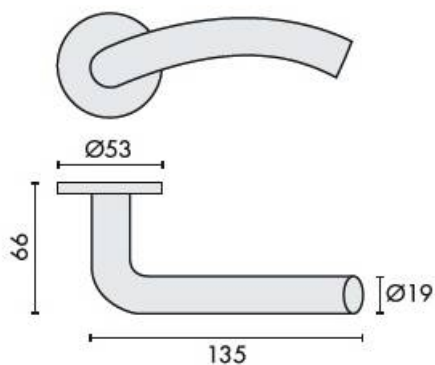

DENOMINATION

Paire de béquilles V3 19 mm, sur rosaces d'épaisseur 6,5 mm à sous construction inox avec ressort de rappel, offrant 4 points de fixations permettant la pose de vis traversantes

FICHE TECHNIQUE

MARQUE

TONIC LINE
FULL STAINLESS STEEL

REFERENCE

TL3111C7

- Béquille double avec ressort de rappel
- Inox brossé 304
- Rosace épaisseur 6,5 mm à sous construction inox

Matériaux : Inox AISI 304

Finition : Brossé