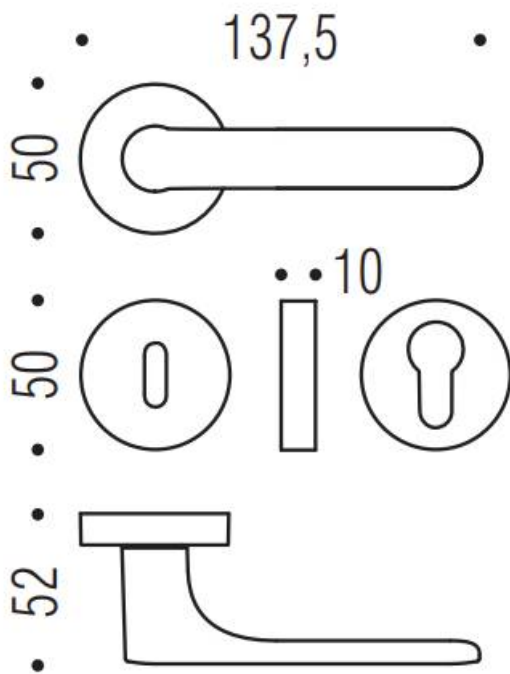

DENOMINATION

FICHE
TECHNIQUE

MARQUE

REFERENCE

CC11RSB8-C04

- Béquille double sur rosace à sous construction avec ressort de rappel
- rosace bord carré
- Carré 8X8mm (kit carré 7x7mm en option)
- Coloris silver lisse RAL 9006
- RAL au choix

Matériaux : Cromall

Finition : Mat

Couleur : Gris

Norme : EN1906

CARACTERISTIQUES