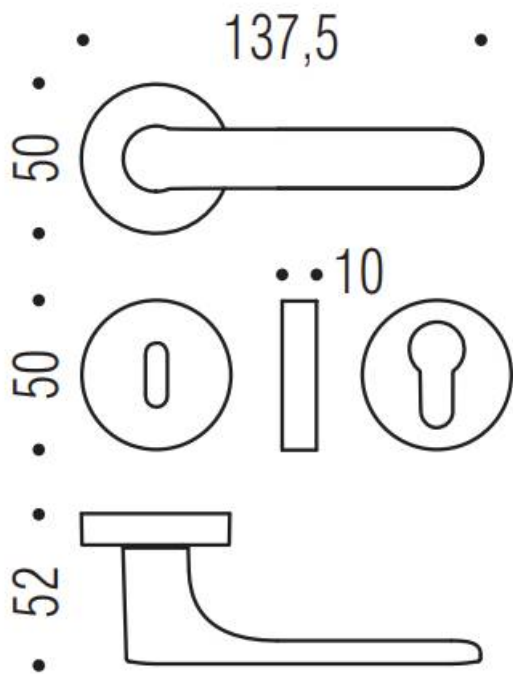

DENOMINATION

FICHE
TECHNIQUE

MARQUE

REFERENCE

CC11RSB8-C04

- Béquille double sur rosace à sous construction avec ressort de rappel
- rosace bord carré
- Carré 8X8mm (kit carré 7x7mm en option)
- Coloris silver lisse RAL 9006
- RAL au choix

Matériaux : Cromall

Finition : Mat

Couleur : Gris

Norme : EN1906

CARACTERISTIQUES