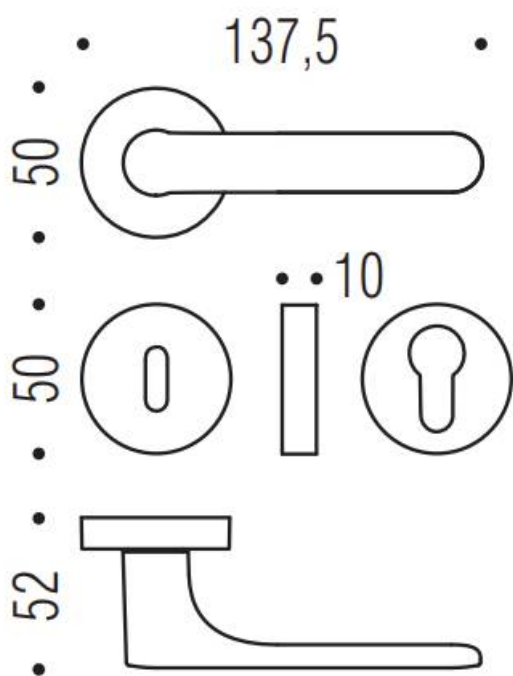

DENOMINATION

FICHE
TECHNIQUE

MARQUE

REFERENCE

CC11RSB8-C02

- Béquille double sur rosace à sous construction avec ressort de rappel
- rosace bord carré
- Carré 8X8mm
- Coloris noir granité RAL 9005
- RAL au choix

Matériaux : Cromall

Finition : Mat

Couleur : Noir

Norme : EN1906

CARACTERISTIQUES