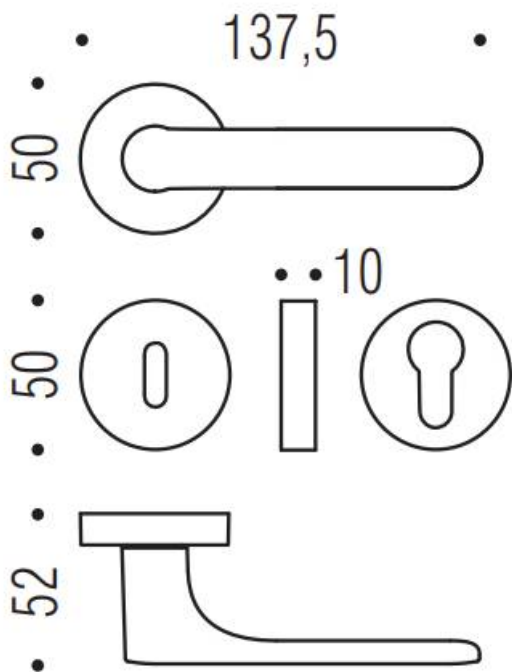

DENOMINATION

FICHE
TECHNIQUE

MARQUE

REFERENCE

CC11RSB8-C01

- Béquille double sur rosace à sous construction avec ressort de rappel
- rosace bord carré
- Carré 8X8mm (kit carré 7x7mm en option)
- Coloris blanc granité RAL 9016
- RAL au choix

Matériaux : Cromall

Finition : Mat

Couleur : Blanc

Norme : EN1906

CARACTERISTIQUES