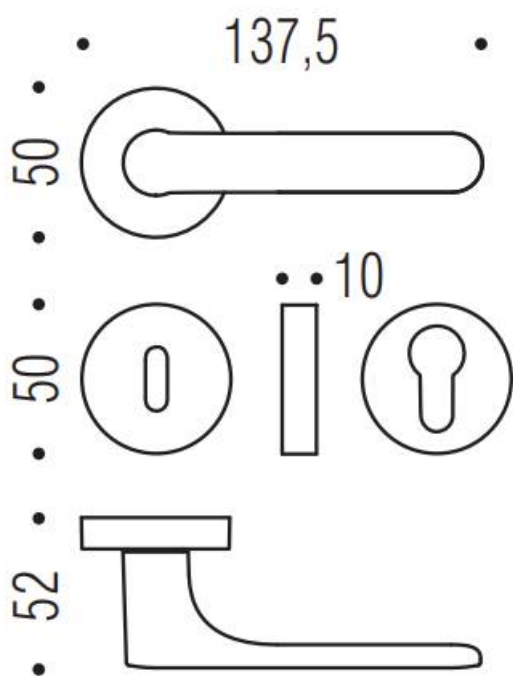

DENOMINATION

FICHE
TECHNIQUE

MARQUE

REFERENCE

CC11RSB8-C12

- Béquille double sur rosace à sous construction avec ressort de rappel
- rosace bord carré
- Carré 8X8mm (kit carré 7x7mm en option)
- Coloris Bleu capri RAL 5005 granité