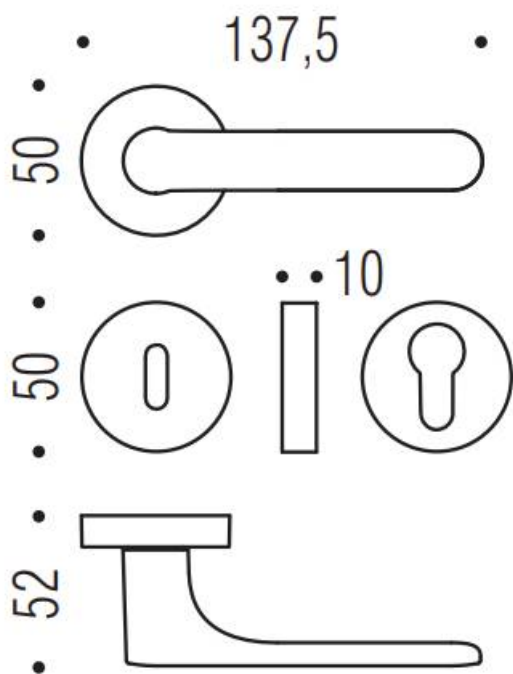

DENOMINATION

FICHE
TECHNIQUE

MARQUE

REFERENCE

CC11RSB8-C12

- Béquille double sur rosace à sous construction avec ressort de rappel
- rosace bord carré
- Carré 8X8mm (kit carré 7x7mm en option)
- Coloris Bleu capri RAL 5005 granité