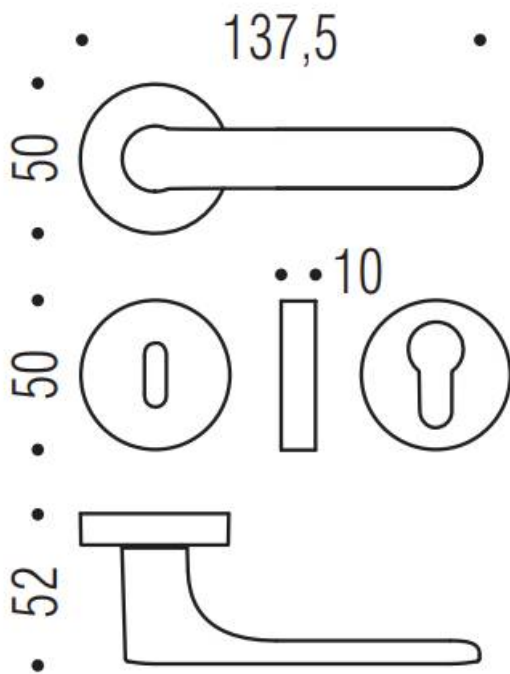

DENOMINATION

FICHE
TECHNIQUE

MARQUE

REFERENCE

CC11RSB8-C11

- Béquille double sur rosace à sous construction avec ressort de rappel
- Rosace bord carré
- Carré 8X8mm (kit carré 7x7mm en option)
- Coloris Vert citron RAL 6018 granité