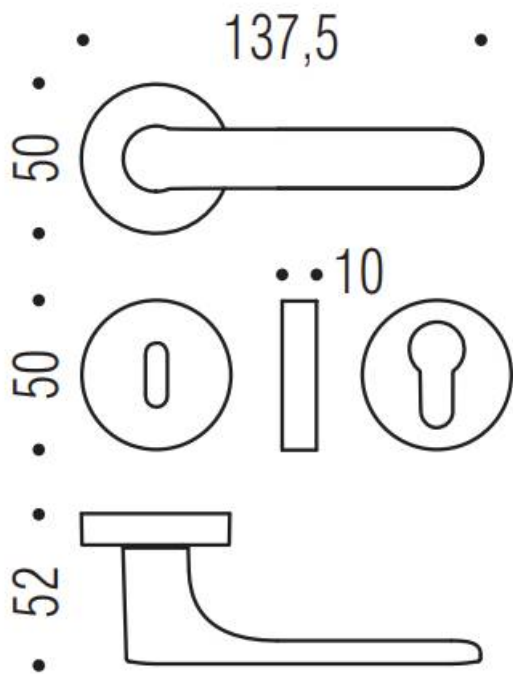

DENOMINATION

FICHE  
TECHNIQUE

MARQUE

REFERENCE

CC11RSB8-C11

- Béquille double sur rosace à sous construction avec ressort de rappel
- Rosace bord carré
- Carré 8X8mm (kit carré 7x7mm en option)
- Coloris Vert citron RAL 6018 granité