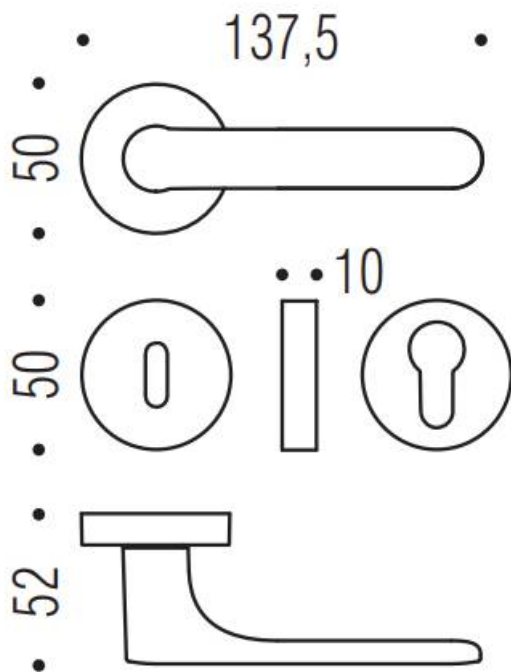

DENOMINATION

FICHE  
TECHNIQUE

MARQUE

REFERENCE

CC11RSB8-C10

- Béquille double sur rosace à sous construction avec ressort de rappel
- rosace bord carré
- Carré 8X8mm (kit carré 7x7mm en option)
- Coloris Violet RAL 4004 granité