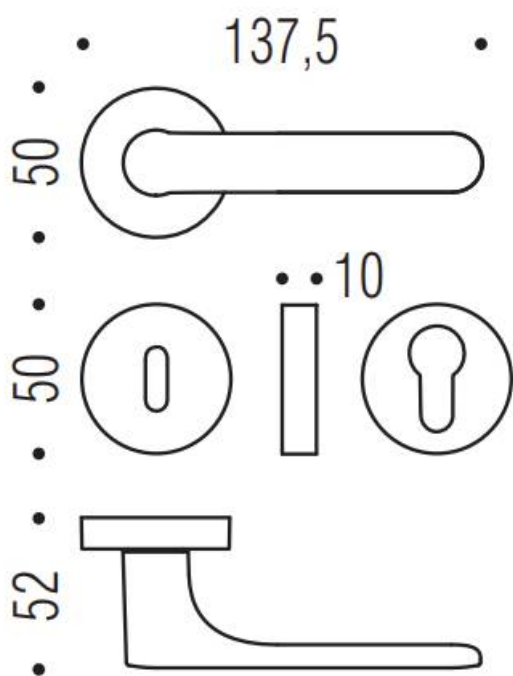

DENOMINATION

FICHE
TECHNIQUE

MARQUE

REFERENCE

CC11RSB8-C07

- Béquille double sur rosace à sous construction avec ressort de rappel
- Rosace bord carré
- Carré 8X8mm (kit carré 7x7mm en option)
- Coloris Rouge framboise RAL 3018 granité

Matériaux : Cromall

Finition : Mat

Couleur : Rouge

CARACTERISTIQUES