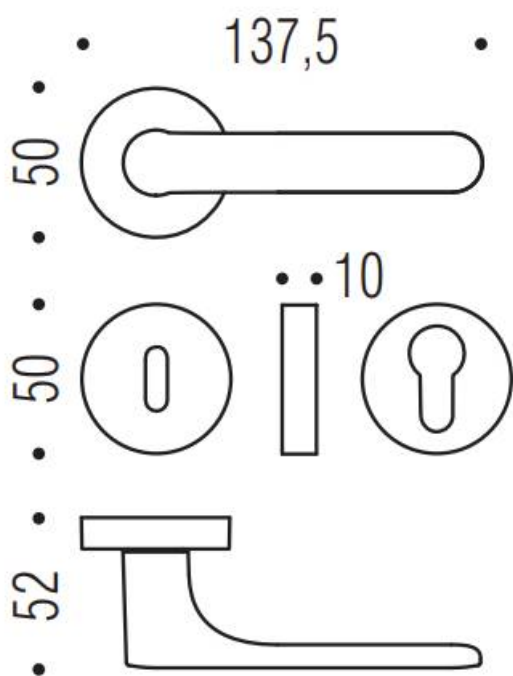

DENOMINATION

FICHE
TECHNIQUE

MARQUE

REFERENCE

CC11RSB8-C06

- Béquille double sur rosace à sous construction avec ressort de rappel
- rosace bord carré
- Carré 8X8mm (kit carré 7x7mm en option)
- Coloris bleu océan RAL 5014 granité