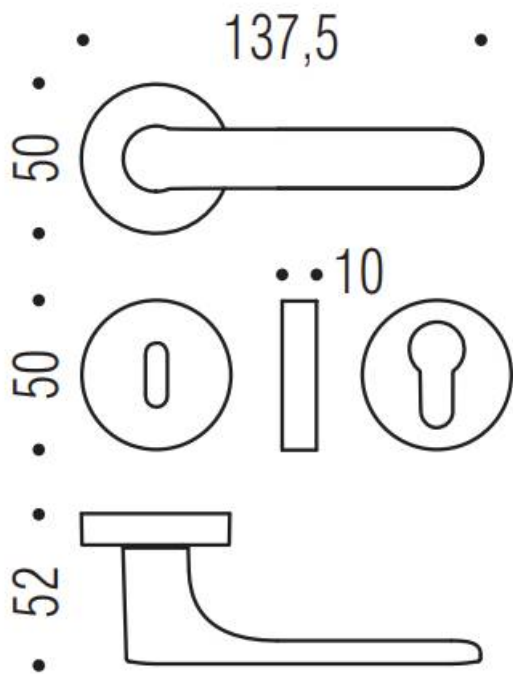

DENOMINATION

FICHE  
TECHNIQUE

MARQUE

REFERENCE

CC11RSB8-C06

- Béquille double sur rosace à sous construction avec ressort de rappel
- rosace bord carré
- Carré 8X8mm (kit carré 7x7mm en option)
- Coloris bleu océan RAL 5014 granité