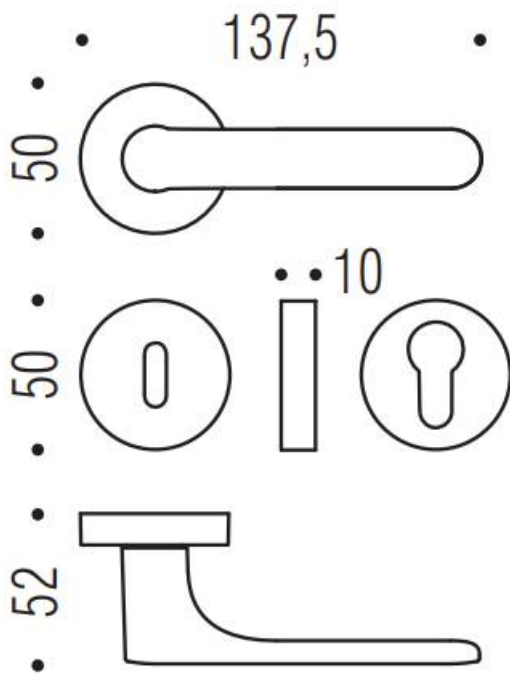

DENOMINATION

FICHE
TECHNIQUE

MARQUE

REFERENCE

CC11RSB8-C05

- Béquille double sur rosace à sous construction avec ressort de rappel
- Rosace bord carré
- Carré 8X8mm (kit carré 7x7mm en option)
- Coloris RAL Titan lisse
- RAL au choix