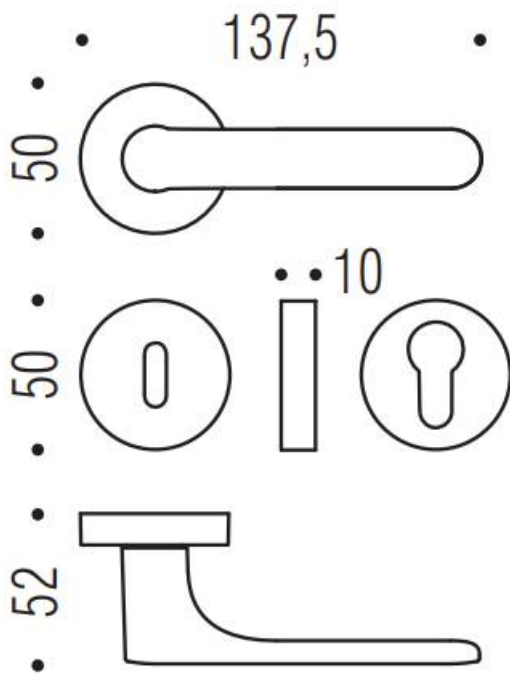

DENOMINATION

FICHE  
TECHNIQUE

MARQUE

REFERENCE

CC11RSB8-C05

- Béquille double sur rosace à sous construction avec ressort de rappel
- Rosace bord carré
- Carré 8X8mm (kit carré 7x7mm en option)
- Coloris RAL Titan lisse
- RAL au choix