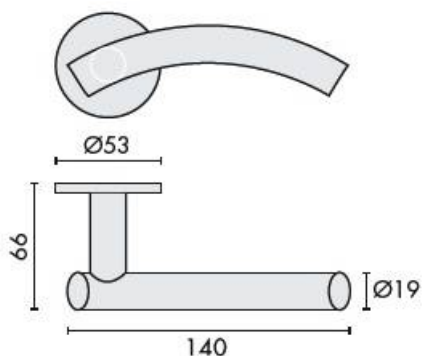

DENOMINATION

Paire de béquilles V 19 mm, sur rosaces d'épaisseur 6,5 mm à sous construction inox avec ressort de rappel, offrant 4 points de fixations permettant la pose de vis traversantes

FICHE TECHNIQUE

MARQUE

TONIC LINE
FULL STAINLESS STEEL

REFERENCE

TL3108C7

- Béquille double avec ressort de rappel
- Inox brossé 304
- Rosace épaisseur 6,5 mm à sous construction inox

Matériaux : Inox AISI 304

Finition : Brossé