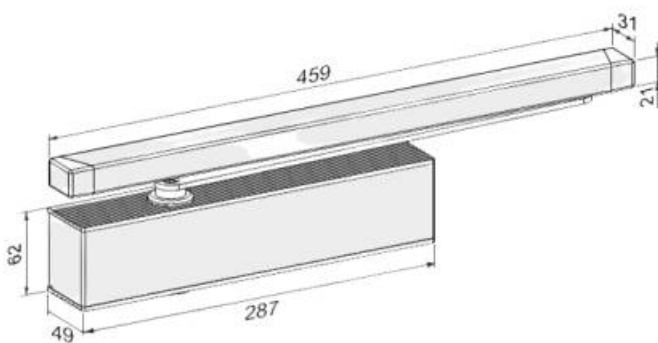

DENOMINATION

FICHE TECHNIQUE

MARQUE

ECCO

REFERENCE

EXS 610-N

- Force EN-3-6 montage côté paumelles réglable par vis
- Réglage de la vitesse de fermeture et de l'à-coup final par vis
- Retardateur à la fermeture et freinage à l'ouverture réglable par vis
- Pour portes de largeur maximum : 1400 mm
- Bras à glissière réglable en hauteur jusqu'à 4mm
- Fixation invisible pour un aspect homogène
- Conforme à la norme PMR, Capot anti-vandalisme
- Finition RAL et laquage laiton possible sur demande

Matériaux : Aluminium

Finition : Mat

Couleur : Noir

Norme : Norme EN 1154

EN 1154