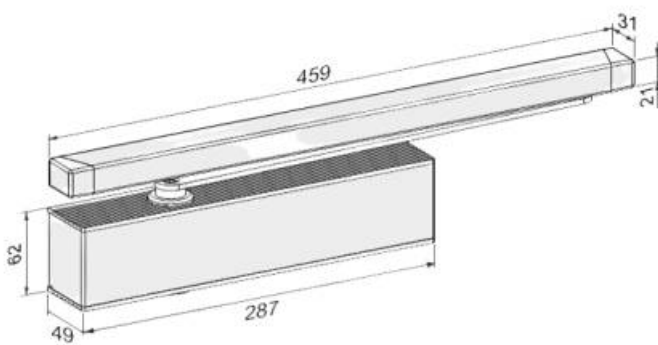

DENOMINATION

FICHE TECHNIQUE

MARQUE

ECCO

REFERENCE

EXS 610-N

- Force EN-3-6 montage côté paumelles réglable par vis
- Réglage de la vitesse de fermeture et de l'à-coup final par vis
- Retardateur à la fermeture et freinage à l'ouverture réglable par vis
- Pour portes de largeur maximum : 1400 mm
- Bras à glissière réglable en hauteur jusqu'à 4mm
- Fixation invisible pour un aspect homogène
- Conforme à la norme PMR, Capot anti-vandalisme
- Finition RAL et laquage laiton possible sur demande

Matériaux : Aluminium

Finition : Mat

Couleur : Noir

Norme : Norme EN 1154

EN 1154