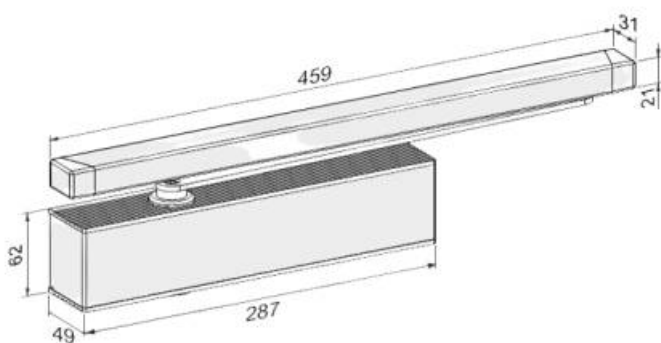

DENOMINATION