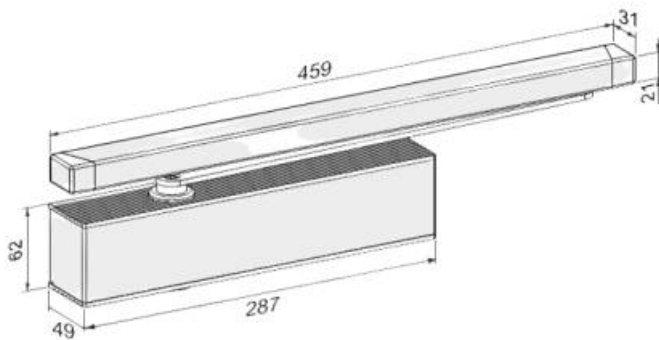

DENOMINATION

FICHE TECHNIQUE

MARQUE

ECO

REFERENCE

EXS 610

- Force EN-3-6 montage côté paumelles réglable par vis
- Réglage de la vitesse de fermeture et de l'à-coup final par vis
- Retardateur à la fermeture et freinage à l'ouverture réglable par vis
- Pour portes de largeur maximum : 1400 mm
- Bras à glissière réglable en hauteur jusqu'à 4mm
- Fixation invisible pour un aspect homogène
- Conforme à la norme PMR, Capot anti-vandalisme
- Finition RAL et laquage laiton possible sur demande