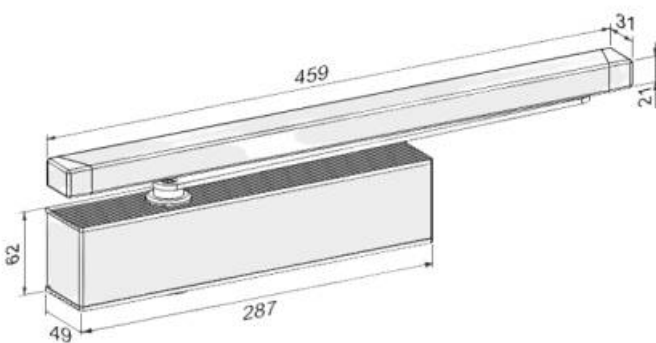

DENOMINATION

FICHE  
TECHNIQUE

MARQUE

E C C O

REFERENCE

EXS 610-B

- Force EN-3-6 montage côté paumelles réglable par vis
- Réglage de la vitesse de fermeture et de l'à-coup final par vis
- Retardateur à la fermeture et freinage à l'ouverture réglable par vis
- Pour portes de largeur maximum : 1400 mm
- Bras à glissière réglable en hauteur jusqu'à 4mm
- Fixation invisible pour un aspect homogène
- Conforme à la norme PMR, Capot anti-vandalisme
- Finition RAL et laquage laiton possible sur demande

Matériaux : Aluminium

Finition : Mat

Couleur : Blanc

Norme : Norme EN 1154

**EN 1154**