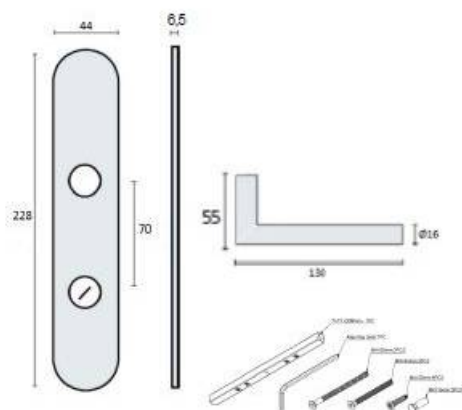

DENOMINATION

FICHE
TECHNIQUE

MARQUE

EXS

REFERENCE

LG 221 WC SS304

- Fixation invisible par vis traversantes, entraxe 195 mm
- Sous construction métallique
- Plaque épaisseur 6,5 mm
- AISI 304

Matériaux : Inox